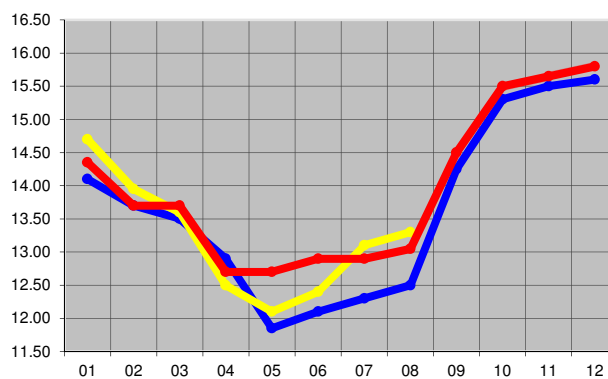

Durchschnitt Gesamtschweiz, jeweils 1. Hälfte des Monats
 Moyenne suisse, première moitié de chaque mois

— 2013 — 2014 — 2015

Carré m.H. / av. qu. CHF 9.70

Schwein QM / Porc AQ CHF 3.95

Kalb QM / Veau AQ CHF 13.300