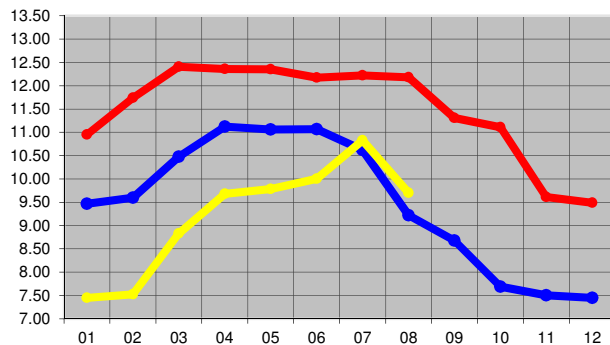

Durchschnitt Gesamtschweiz, jeweils 1. Hälfte des Monats
 Moyenne suisse, première moitié de chaque mois

— 2013 — 2014 — 2015

Carré m.H. / av. qu. CHF 9.70

Schwein QM / Porc AQ CHF 3.95

Kalb QM / Veau AQ CHF 13.300