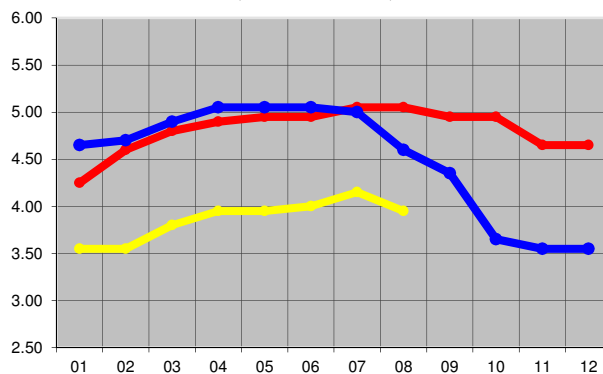

Durchschnitt Gesamtschweiz, jeweils 1. Hälfte des Monats
 Moyenne suisse, première moitié de chaque mois

— 2013 — 2014 — 2015

Carré m.H. / av. qu. CHF 9.70

Schwein QM / Porc AQ CHF 3.95

Kalb QM / Veau AQ CHF 13.300